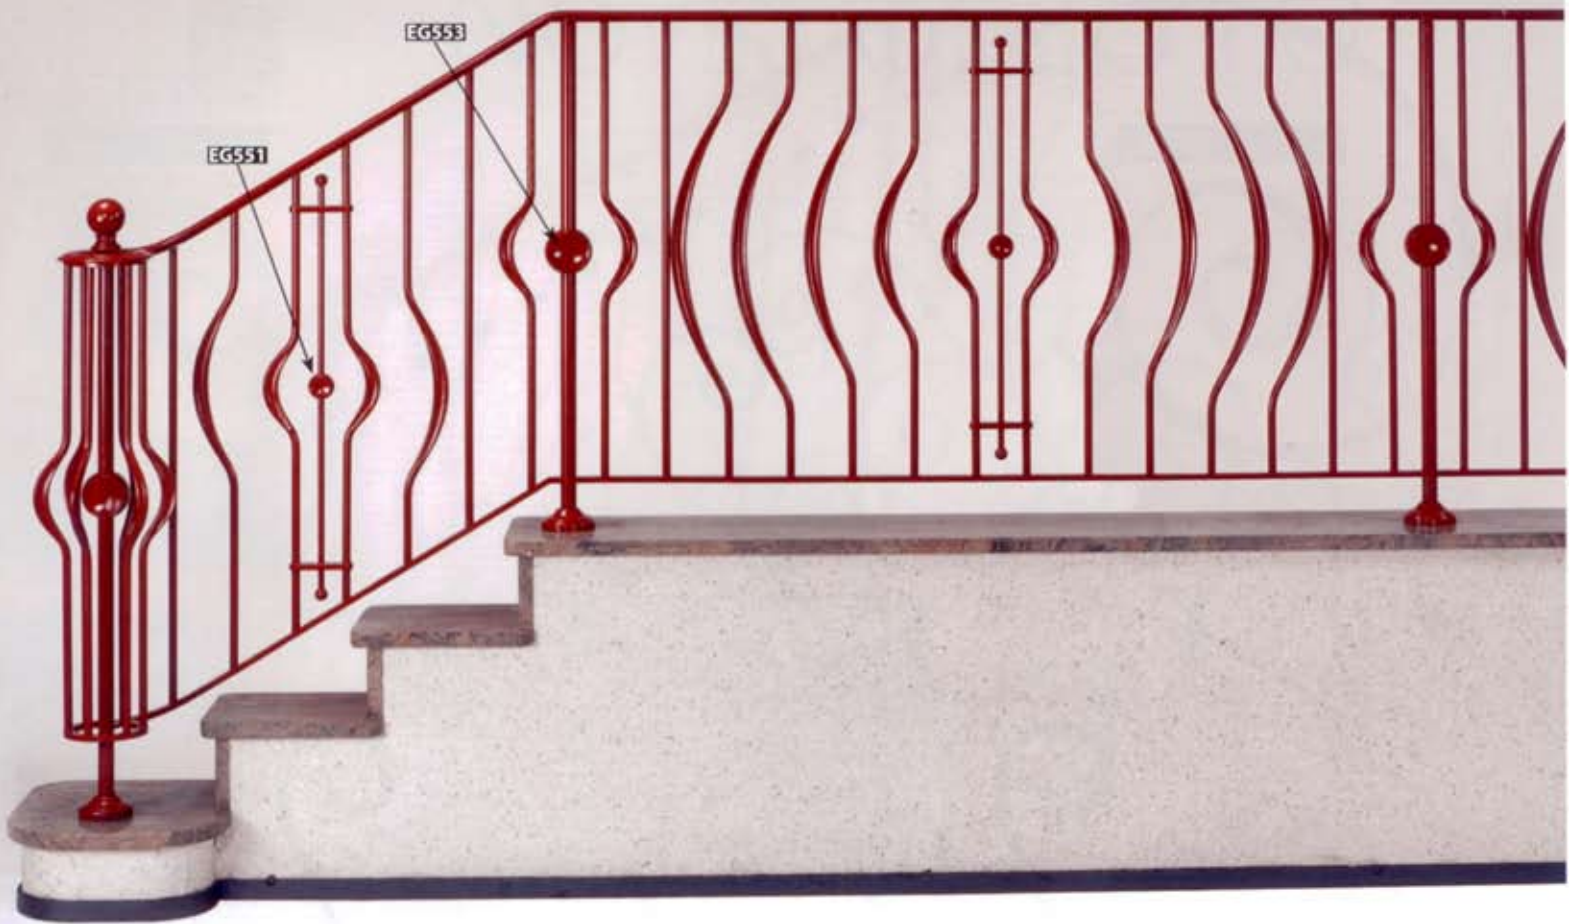

NOVEDAD 2010

Escala 1/6

14 x 6 mm EL 882

14 x 6 mm EL 1872

Modèles déposés
 Copyrights réservés
 Tous droits réservés
 Modèles déposés

“RONDE”

Escala: 1/6

EG 551

EG 553

● 16mm
 L=1150 mm

BR 543 **BR 533** **BR 523** **BR 513** **BR 503**

“NOVEDAD 2010”

Escala 1/8

■ 14 mm
L = 900mm **GV 102 M**
■ 14 mm
L = 1000mm **GV 102 L**

■ 14 mm
L = 900mm **GV 112 M**
■ 14 mm
L = 1000mm **GV 112 L**