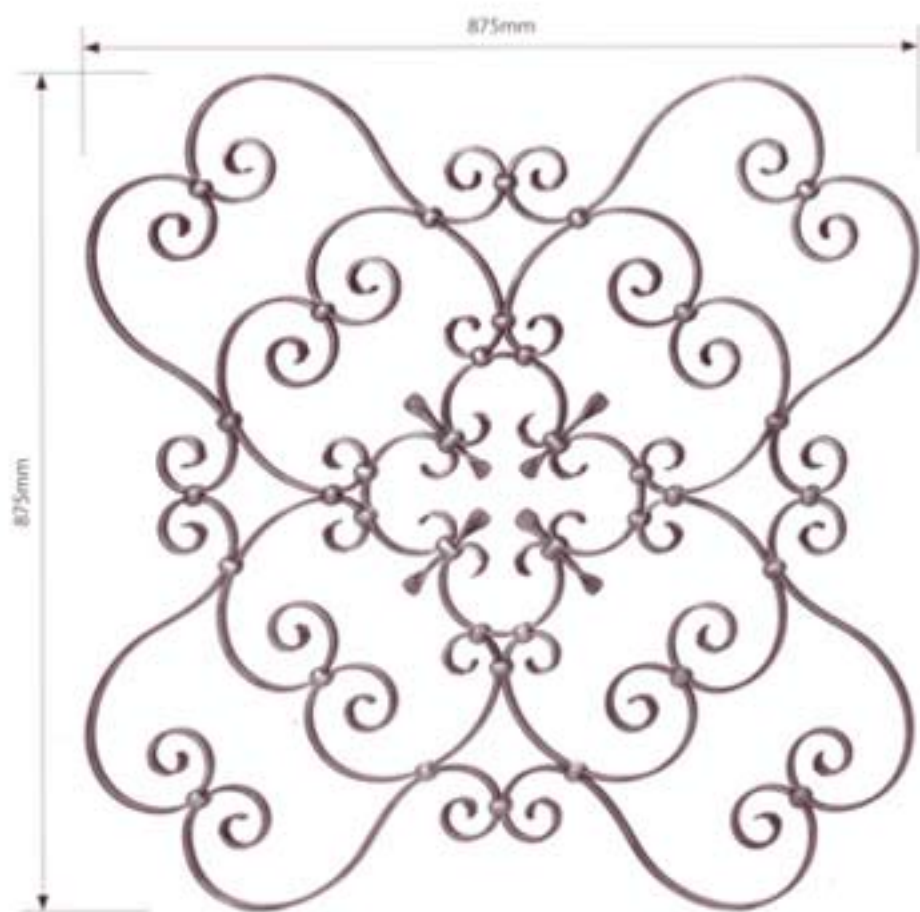

NOVEDAD 2010

Escala 1/6

14 x 6 mm EL 882

14 x 6 mm EL 1872

Modèles déposés
 Copyrights réservés
 Tous droits réservés
 Modèles déposés

“RONDE”

Escala: 1/6

EG 551

EG 553

● 16mm
 L=1150 mm

BR 543 **BR 533** **BR 523** **BR 513** **BR 503**

“NOVEDAD 2010”

Escala 1/8

■ 14 mm
L = 900mm **GV 102 M**
■ 14 mm
L = 1000mm **GV 102 L**

■ 14 mm
L = 900mm **GV 112 M**
■ 14 mm
L = 1000mm **GV 112 L**