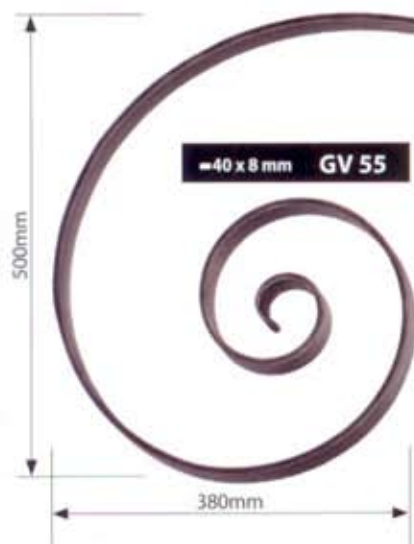

NOVEDAD 2010

Escala 1/6

14 x 6 mm EL 882

14 x 6 mm EL 1872

Modèles déposés
 Copyrights réservés
 Tous droits réservés
 Modèles déposés

“RONDE”

Escala: 1/6

EG 551

EG 553

● 16mm
 L=1150 mm

BR 543 **BR 533** **BR 523** **BR 513** **BR 503**

“NOVEDAD 2010”

Escala 1/8

■ 14 mm
L = 900mm **GV 102 M**
■ 14 mm
L = 1000mm **GV 102 L**

■ 14 mm
L = 900mm **GV 112 M**
■ 14 mm
L = 1000mm **GV 112 L**