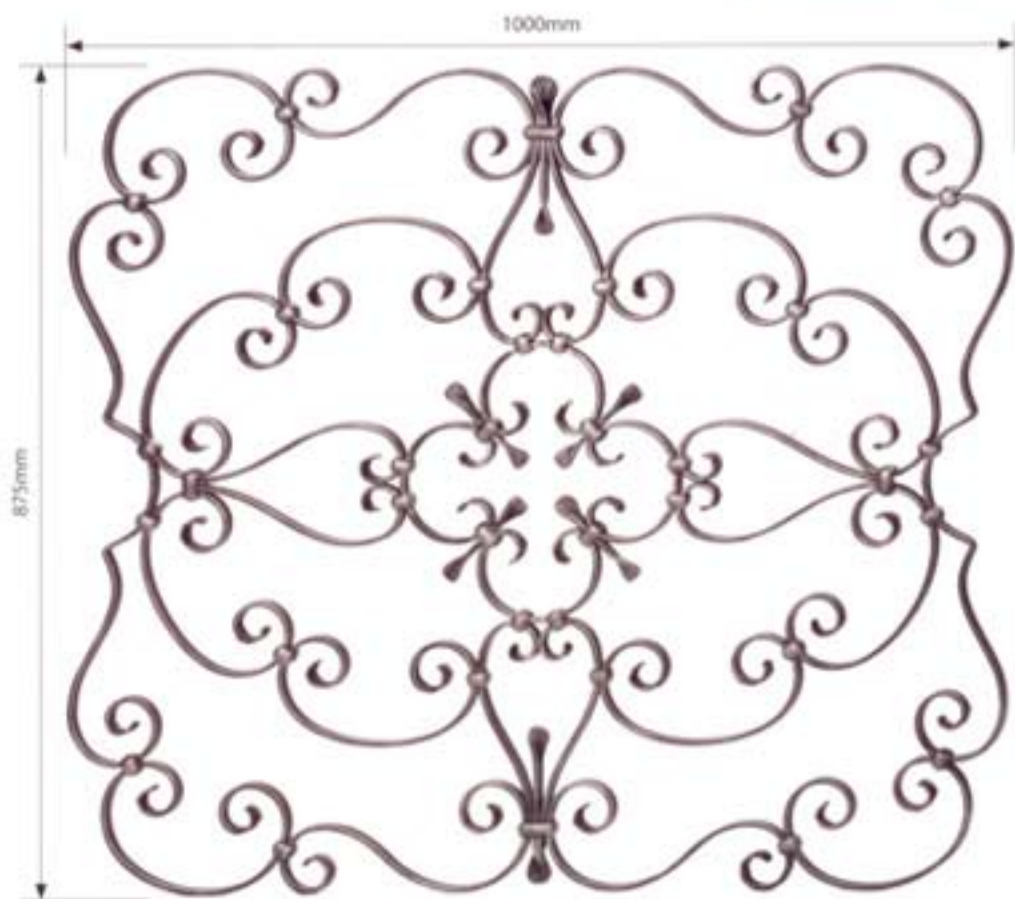

NOVEDAD 2010

Escala 1/6

14 x 6 mm EL 882

14 x 6 mm EL 1872

Modèles déposés
 Copyrights réservés
 Tous droits réservés
 Modèles déposés

“RONDE”

Escala: 1/6

EG 551

EG 553

● 16mm
 L=1150 mm

BR 543 **BR 533** **BR 523** **BR 513** **BR 503**

“NOVEDAD 2010”

Escala 1/8

■ 14 mm
L = 900mm **GV 102 M**
■ 14 mm
L = 1000mm **GV 102 L**

■ 14 mm
L = 900mm **GV 112 M**
■ 14 mm
L = 1000mm **GV 112 L**